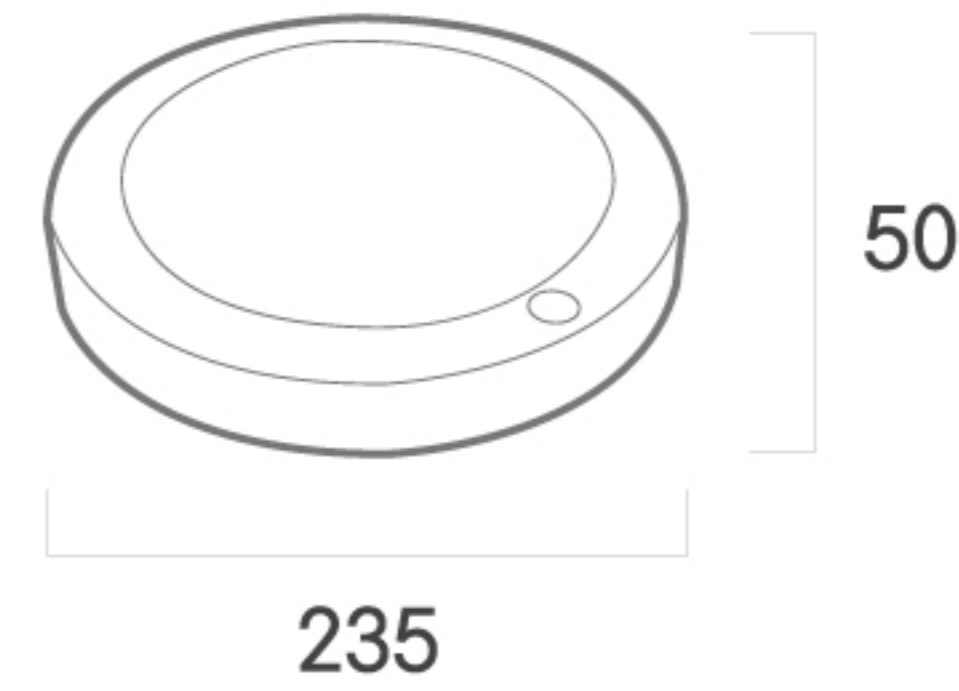

LED 스마트 직부등
LGT-F1536A

소비전력	15W
사이즈	Ø235 X H50
색온도	5700K / 4000K / 3000K