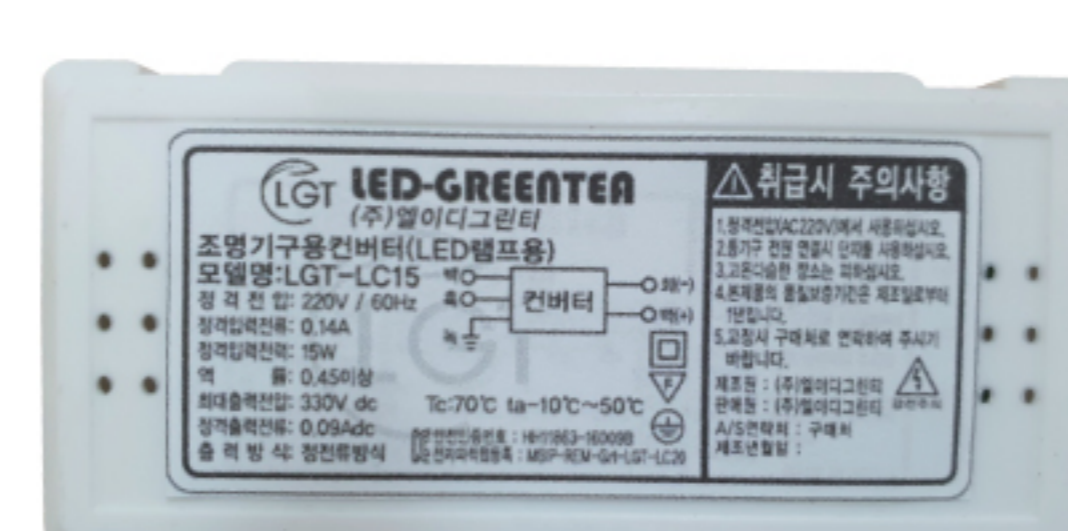

LGT-LC12

정격입력	220V, 60Hz, 12W, 0.12A
정격출력전류	0.08A / ta : 60°C /
최대출력전압	DC 330V(무부하시)
정격출력전류	DC 0.08A / 0.09A / 0.14A

컨버터 15W