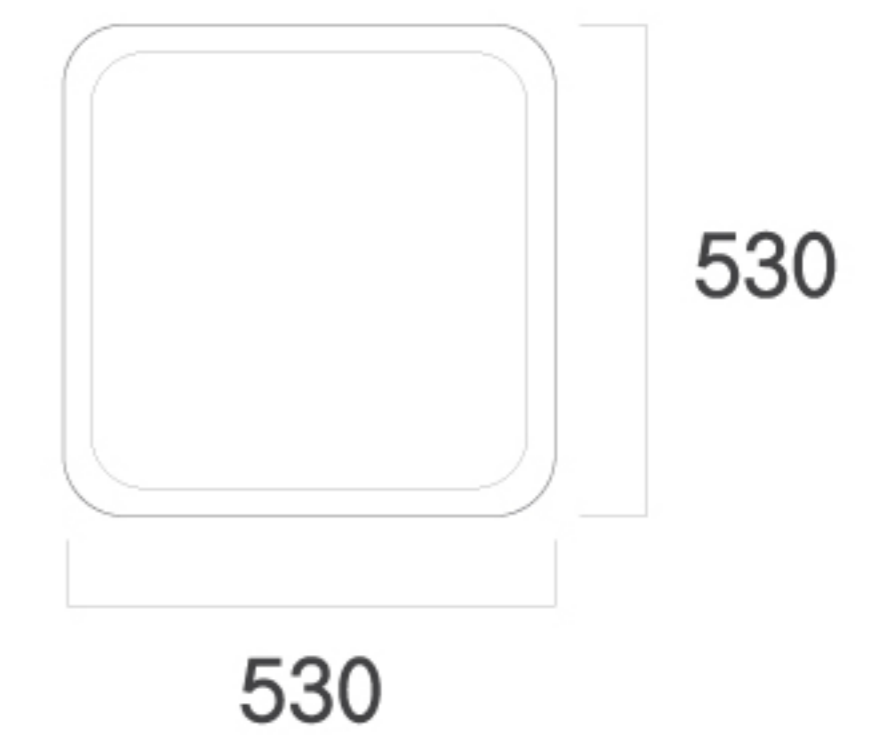

소비전력	50W
사이즈	530 X 530 X 100
색온도	6000K