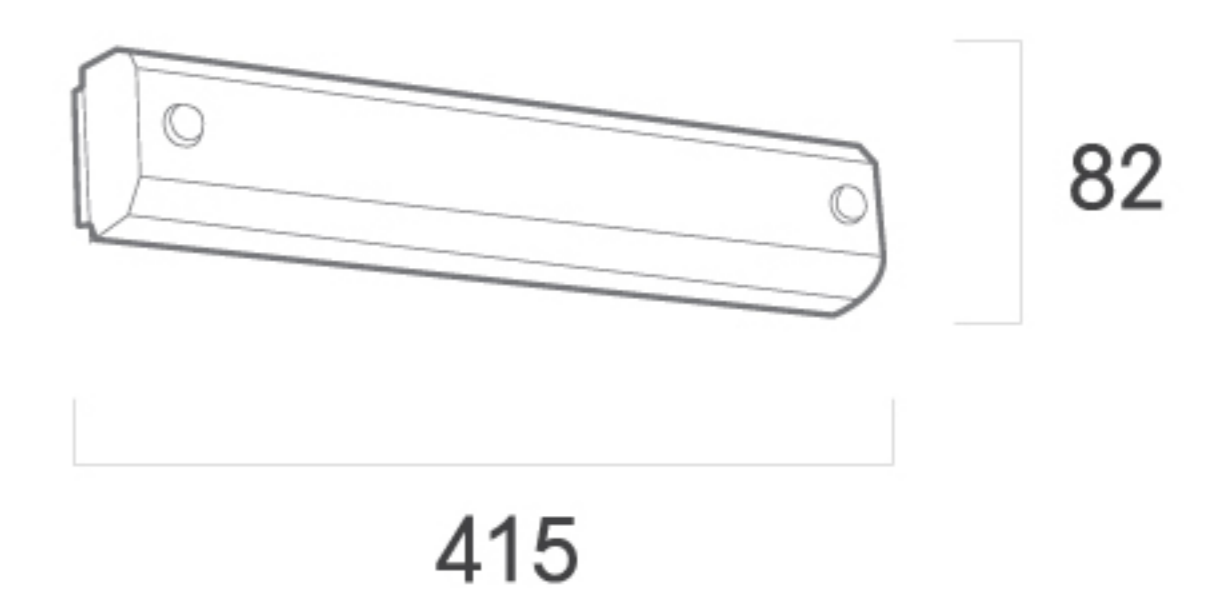

신형 욕실 등

LGT-FIC1948A

소비전력	20W
사이즈	415 X 82 X 50
색온도	6000K