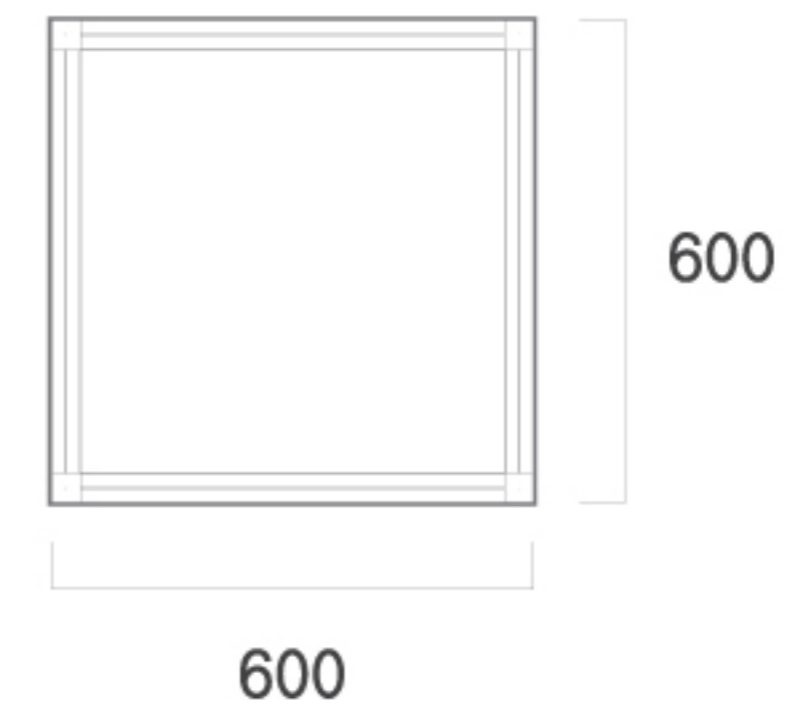

색온도 5700K

PRODUCT

LED 면직하T바(600*600)

DY-302

소비전력 50W

사이즈 600 X 600

색온도 5700K

LED 면직하T바(600*600)