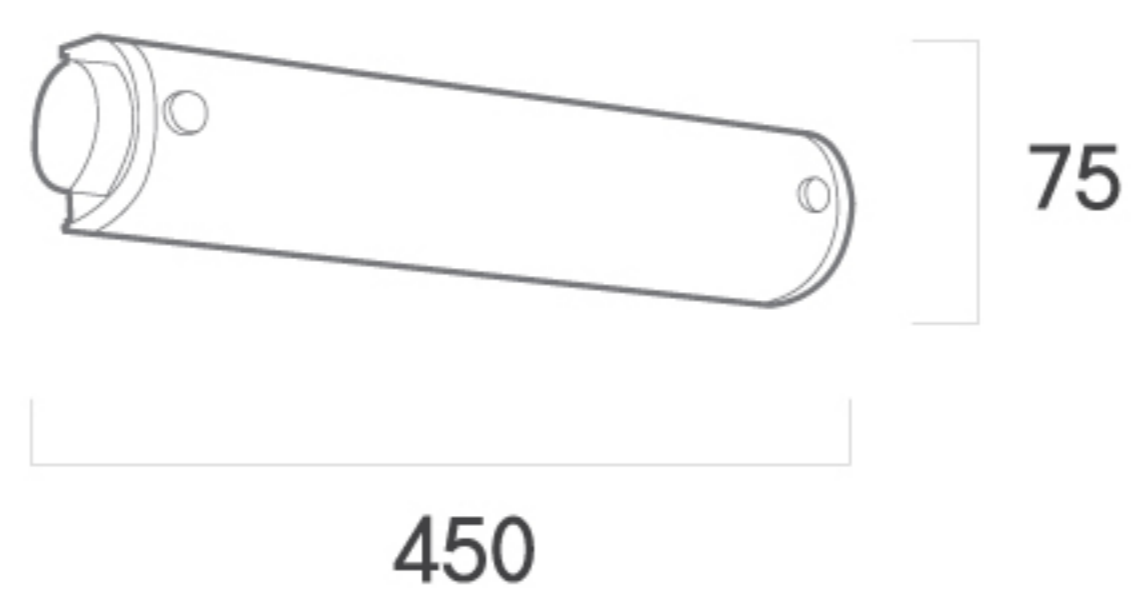

원형 유백 욕실 등

LGT-FIC2048BLM

소비전력	20W
사이즈	450 X 75 X 45
색온도	6000K