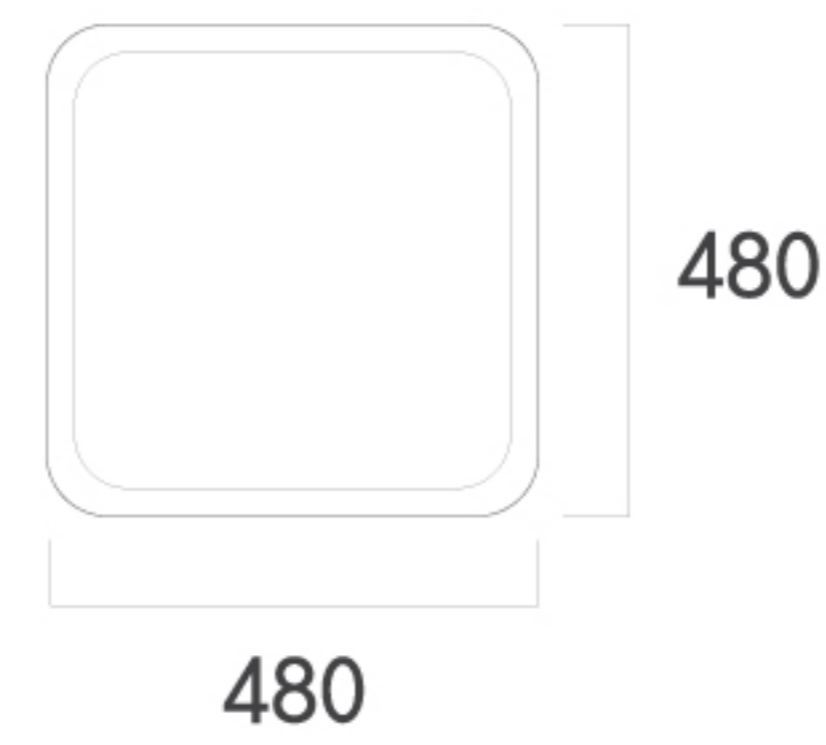

소비전력	40W
사이즈	480 X 480 X 80
색온도	6000K

LED 시스템 방등 50W
LGT-530