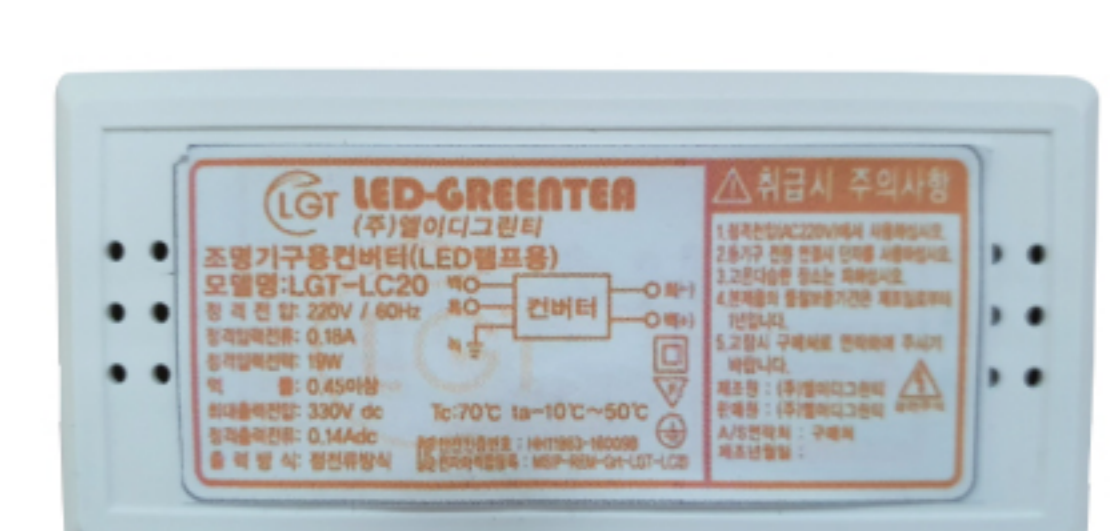

컨버터 20W

LGT-LC20

정격입력	220V, 60Hz, 20W, 0.14A
정격출력전류	0.08A / ta : 60°C /
최대출력전압	DC 330V(무부하시)
정격출력전류	DC 0.08A / 0.09A / 0.14A

PRODUCT

LED SENSOR / DIRECT LIGHT

센서등 / 직부등

LED PREMIUM / SMART SENSOR

다양한 공간과 조화를 이루는 디자인과
스마트한 에너지 효율