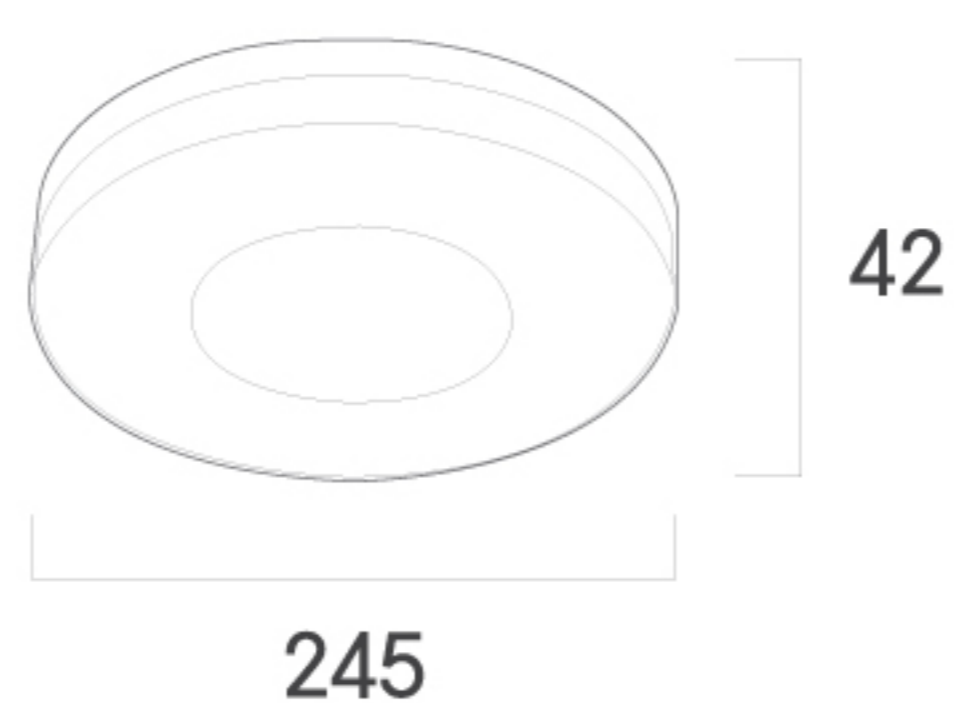

소비전력	15W (비상시 5W)
사이즈	245 X 245 X 42
색온도	5700K / 4000K / 3000K

LED 프리미엄 직부등
LGT-1544PFA