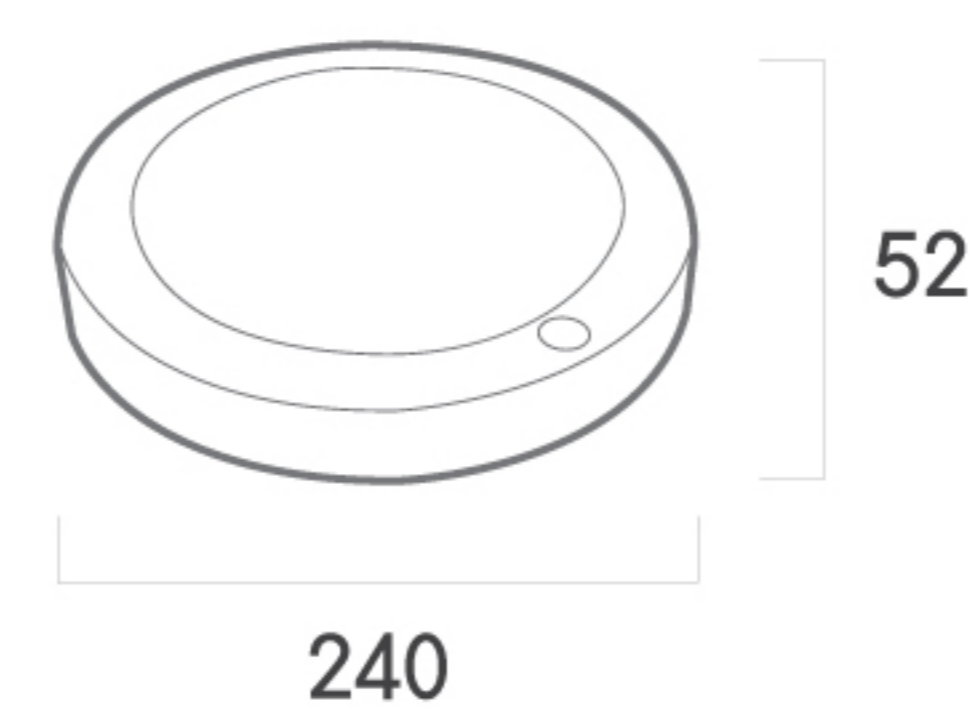

LED 유백원형직부등

LGT-KH15WJ

소비전력	15W
사이즈	240 X 240 X 52
색온도	5700K / 4000K / 3000K

LED 유백원형 비상직부등

LGT-KH15WJE

소비전력	15W (비상시 5W)
사이즈	240 X 240 X 52
색온도	5700K

PRODUCT

LED DOWNLIGHT