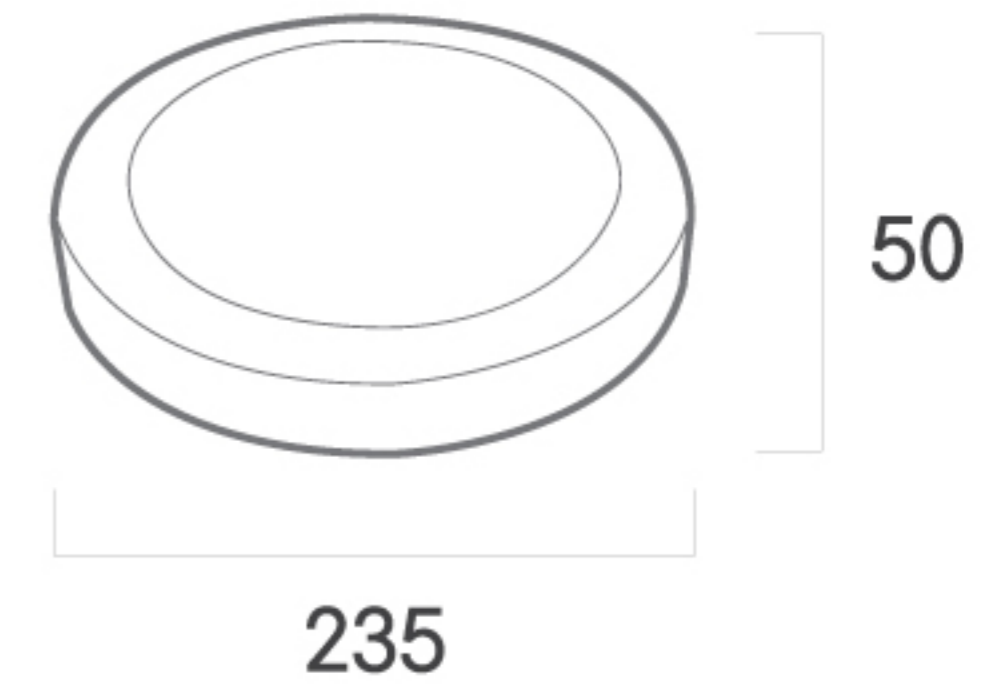

LED 프리미엄 센서등
LGT-KH159S / LGT-KH15PSG