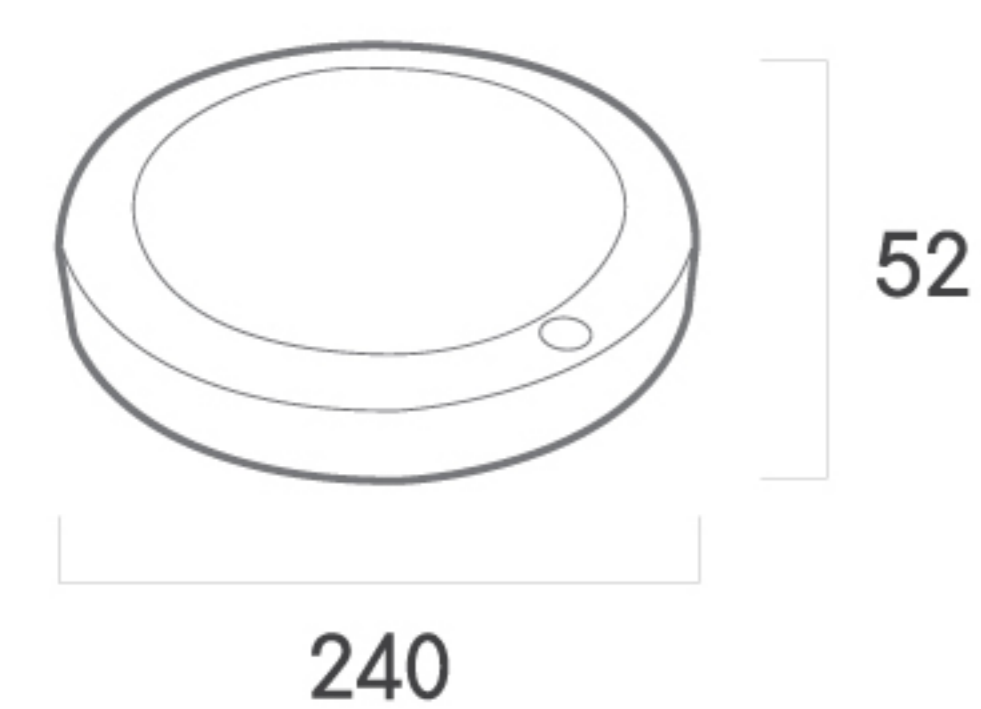

LED 유백원형 센서등

LGT-KH15WS

소비전력	15W
사이즈	240 X 240 X 52
색온도	5700K / 4000K / 3000K