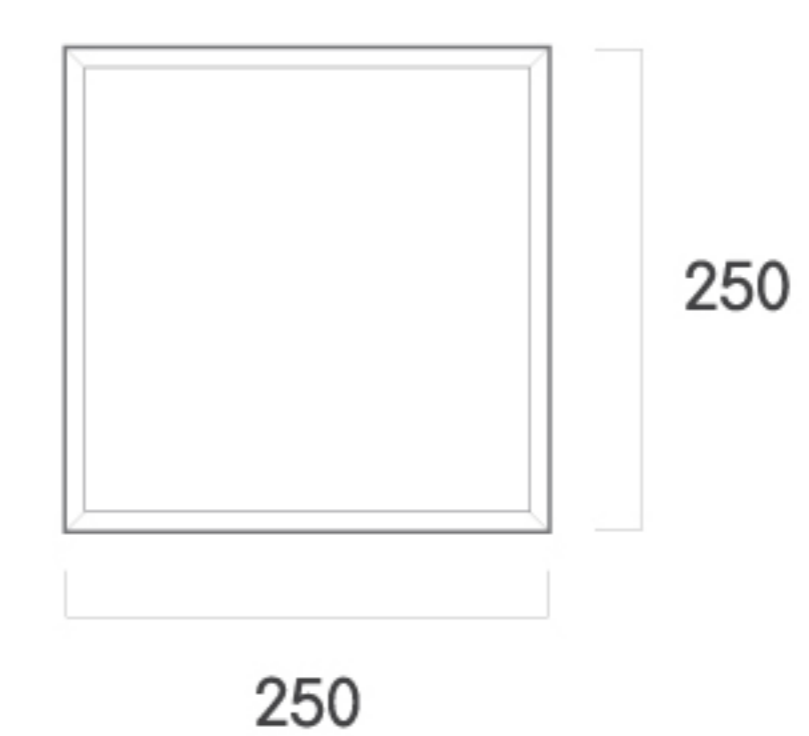

색온도 5700K

LED 심플엣지조명(250*250)

DNER-0441

소비전력 15W

사이즈 250 X 250 X 22

색온도 5700K

PRODUCT

LED 심플엣지조명(900*320)