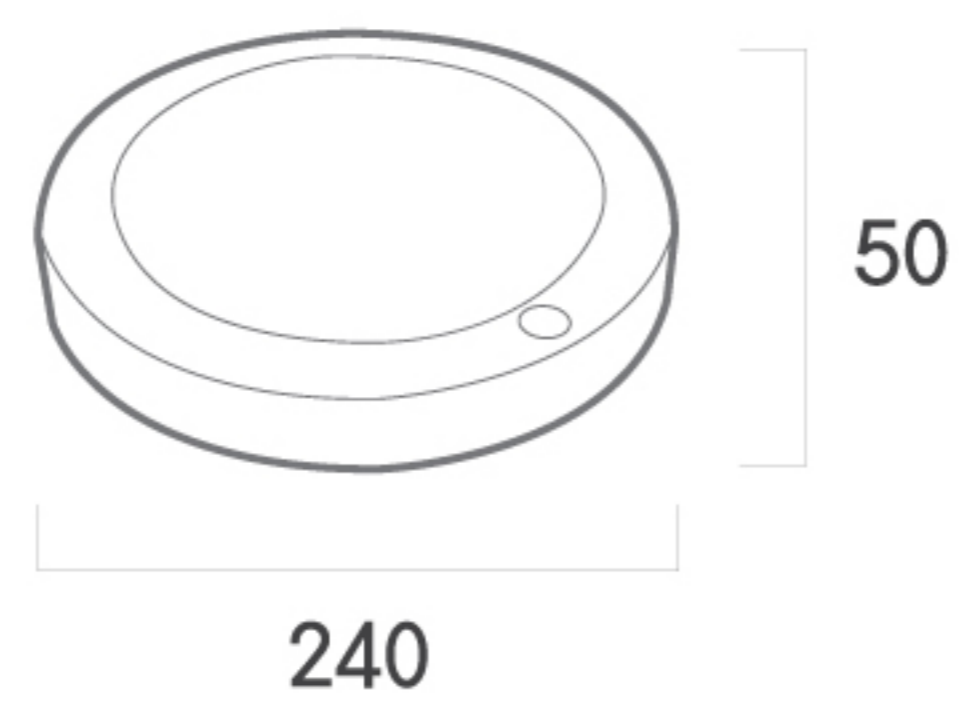

소비전력	15W
사이즈	Ø240 X H50
색온도	5700K / 4000K / 3000K

LED 원형직부등

LGT-F1531FA

소비전력	15W
사이즈	Ø240 X H50
색온도	5700K / 4000K / 3000K

LED 원형비상직부

LGT-20FEXA

소비전력	15W (비상시 5W)
사이즈	Ø240 X H50
색온도	5700K / 4000K / 3000K

LED ROUNDED SENSOR