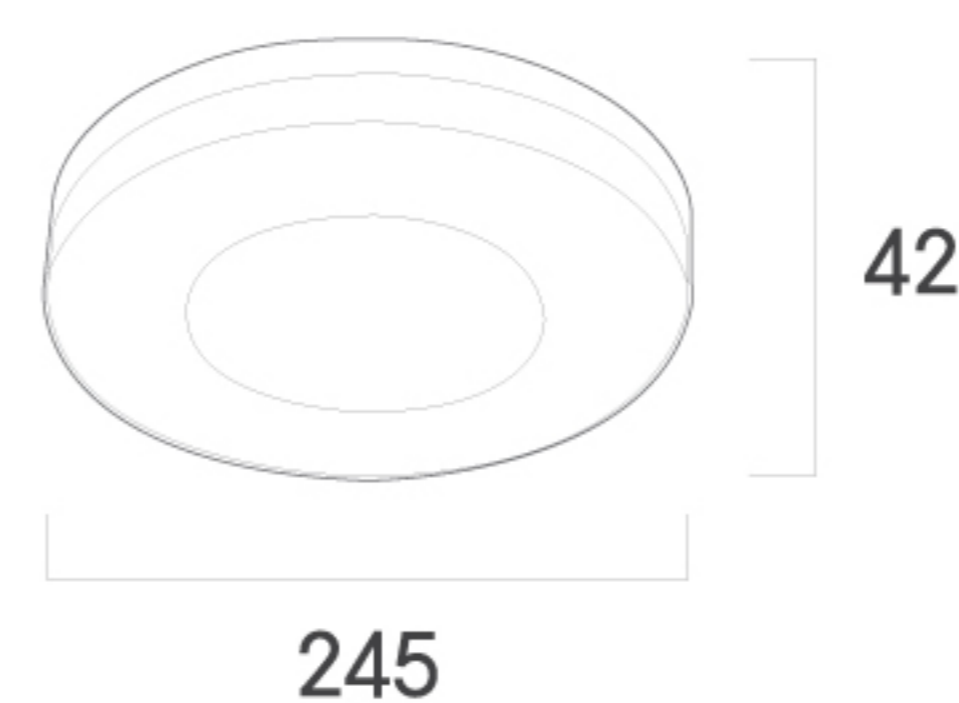

소비전력	15W
사이즈	245 X 245 X 42
색온도	5700K / 4000K / 3000K

LED 프리미엄 비상직부등
LGT-1544PFA