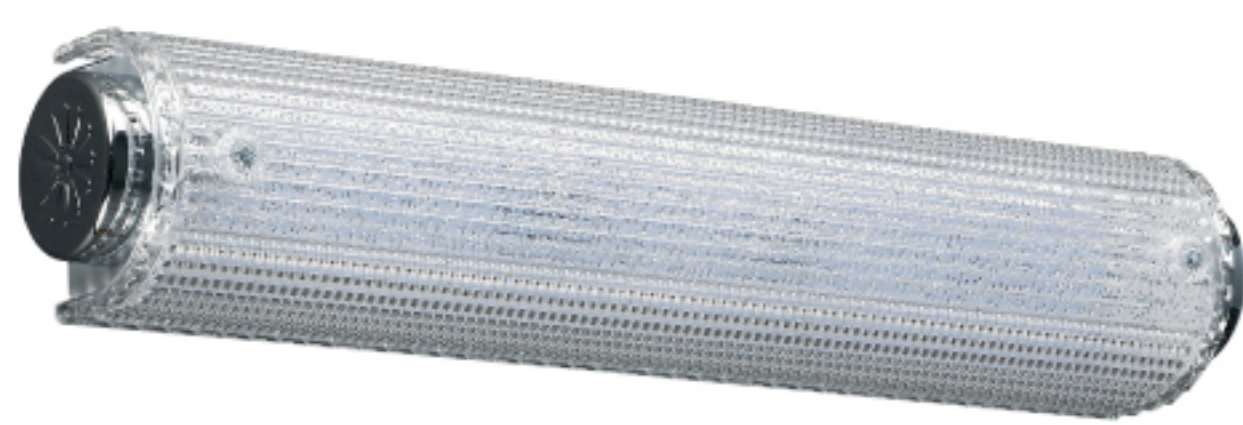

PRODUCT

HOUSEHOLD LIGHTING

세대 등

BATHROOM
LIGHT

욕실 등

눈부심이 적고

깨끗한 광색의 고급 욕실 등