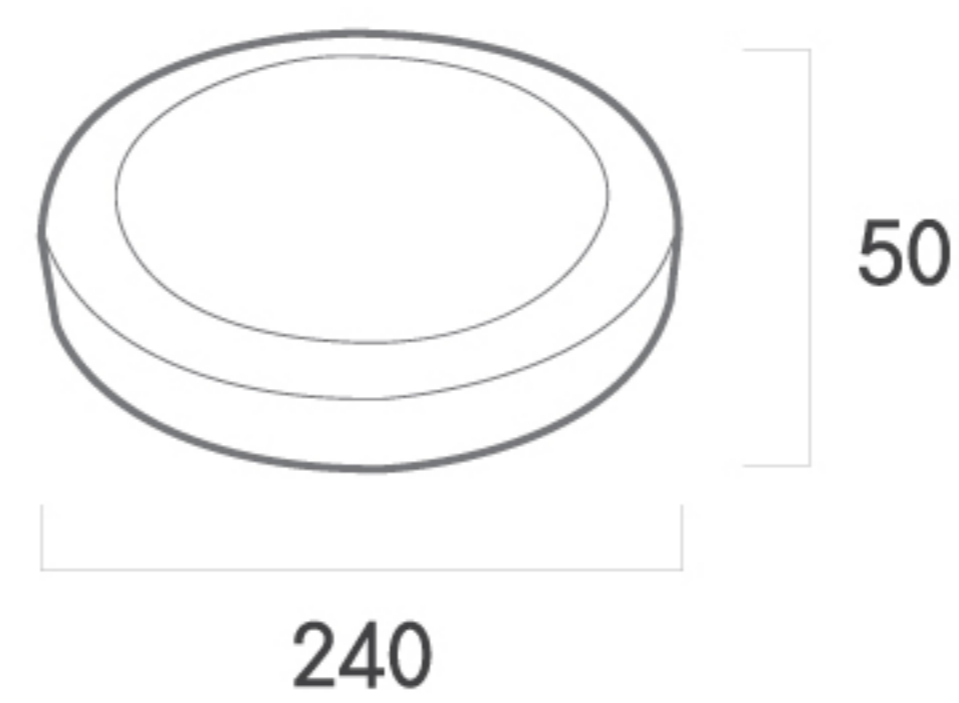

소비전력	15W
사이즈	Ø240 X H50
색온도	5700K / 4000K / 3000K

LED 원형직부등

LGT-F1531FA

소비전력	15W
사이즈	Ø240 X H50
색온도	5700K / 4000K / 3000K

LED 원형비상직부

LGT-20FEXA

소비전력	15W (비상시 5W)
사이즈	Ø240 X H50
색온도	5700K / 4000K / 3000K

LED ROUNDED SENSOR