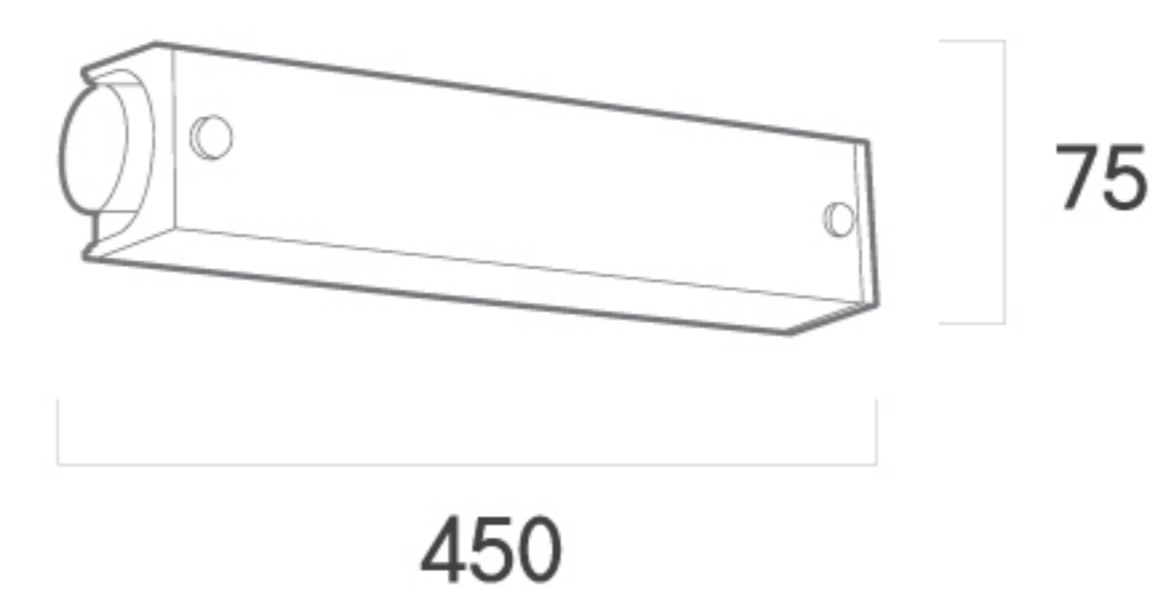

원형 사각 유백 욕실 등

LGT-FIC2048BLE

소비전력	20W
사이즈	450 X 75 X 45
색온도	6000K