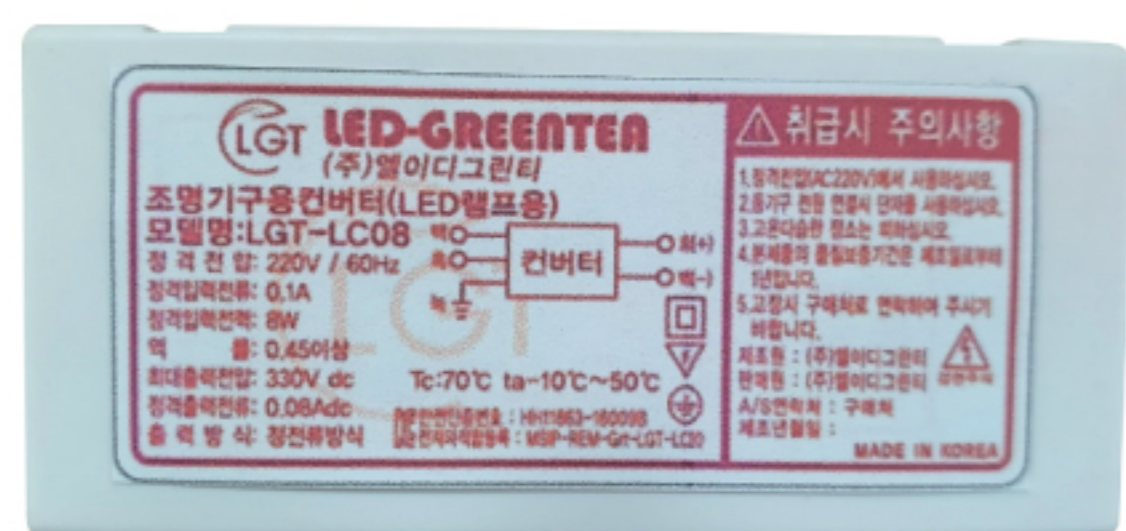

LGT-LC15SG

정격입력	220V, 60Hz, 15W, 0.2A
정격출력전류	0.13A / ta : 70°C / ta max : 50°C
최대출력전압	DC 320V
정격출력전류	95V

컨버터 8W