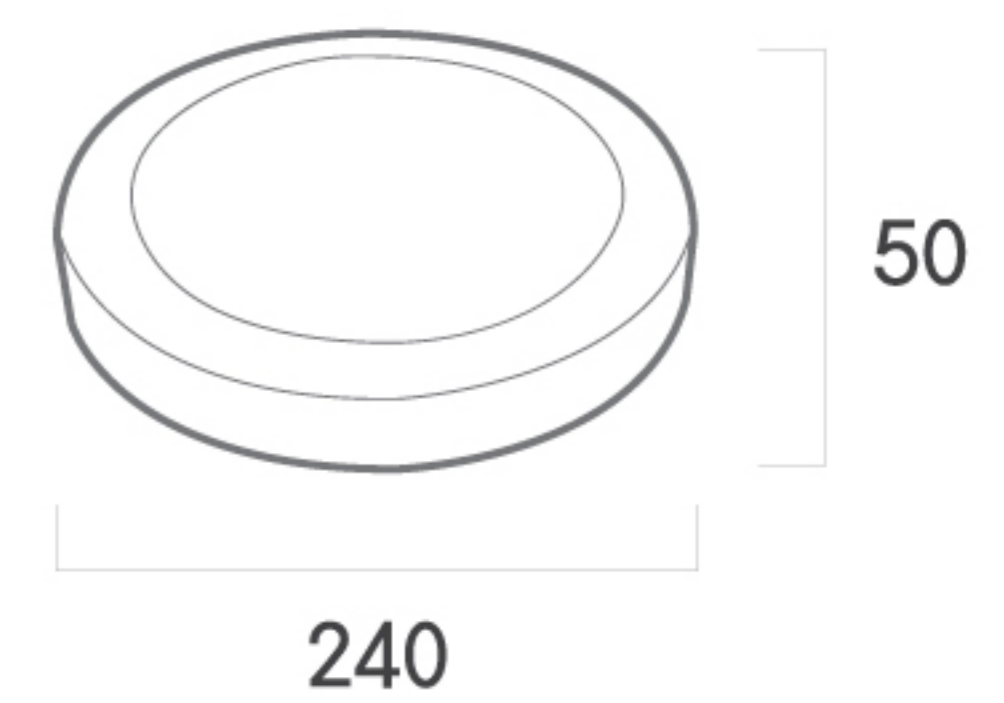

소비전력	15W
사이즈	Ø240 X H50
색온도	5700K / 4000K / 3000K

LED 원형직부등

LGT-F1531FA

소비전력	15W
사이즈	Ø240 X H50
색온도	5700K / 4000K / 3000K

LED 원형비상직부

LGT-20FEXA

소비전력	15W (비상시 5W)
사이즈	Ø240 X H50
색온도	5700K / 4000K / 3000K

LED ROUNDED SENSOR