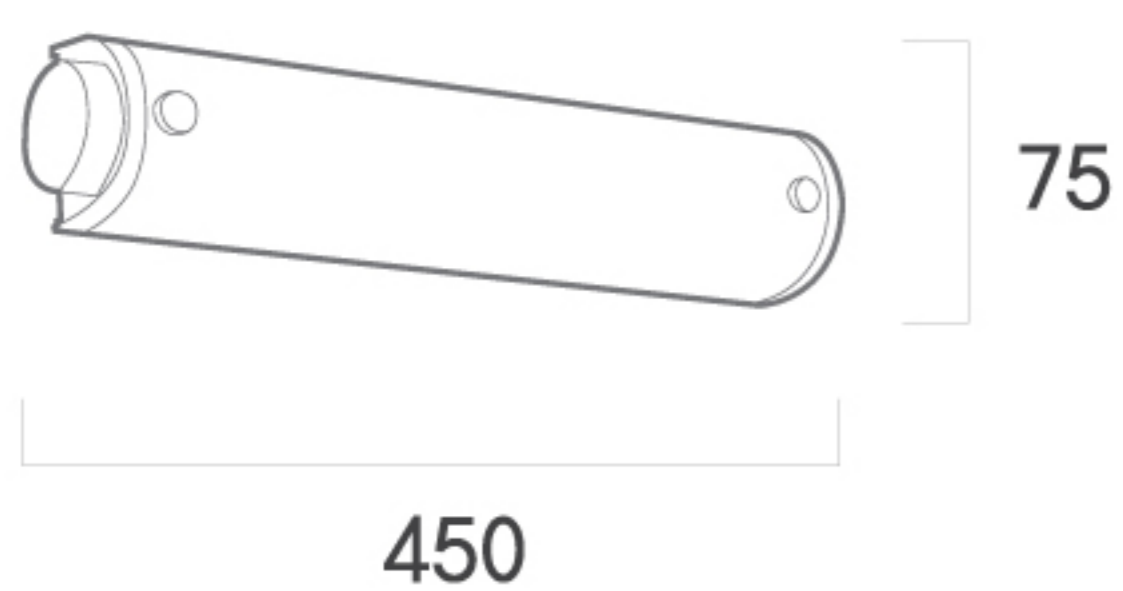

원형 투명 욕실 등

LGT-FIC2048BLA

소비전력	20W
사이즈	450 X 75 X 45
색온도	6000K