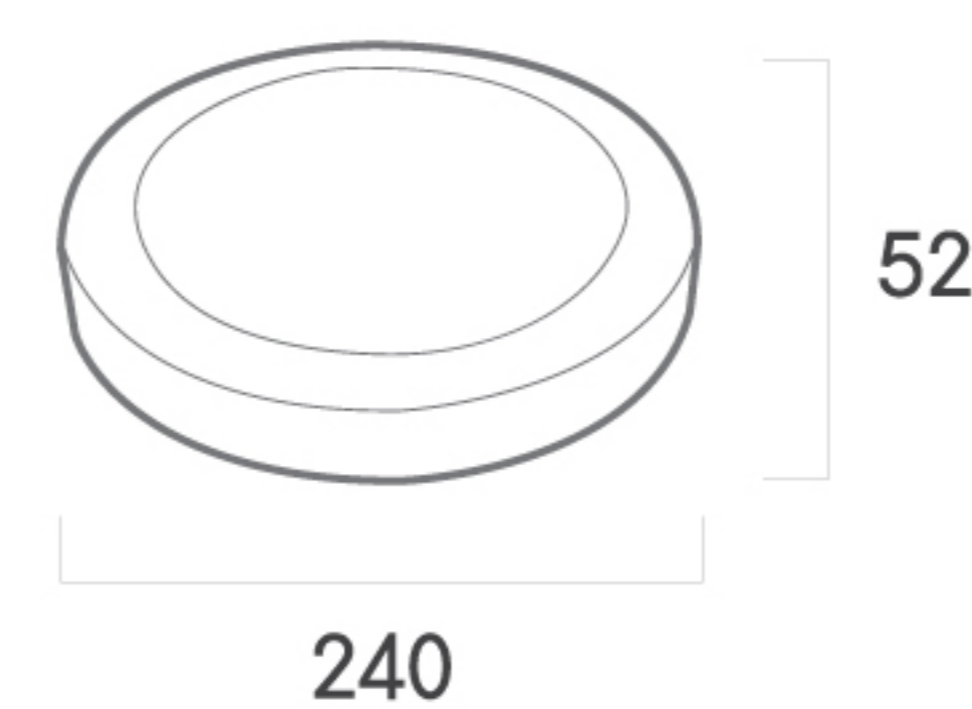

LED 유백원형직부등

LGT-KH15WJ

소비전력	15W
사이즈	240 X 240 X 52
색온도	5700K / 4000K / 3000K

LED 유백원형 비상직부등

LGT-KH15WJE

소비전력	15W (비상시 5W)
사이즈	240 X 240 X 52
색온도	5700K

PRODUCT

LED DOWNLIGHT