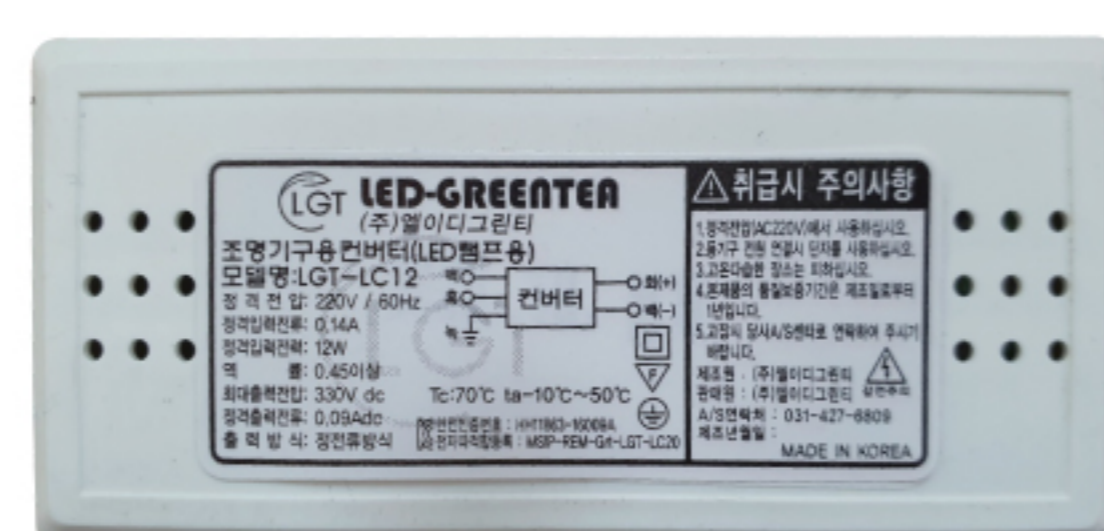

LGT-LC15SG

정격입력	220V, 60Hz, 15W, 0.2A
정격출력전류	0.13A / ta : 70°C / ta max : 50°C
최대출력전압	DC 320V
정격출력전류	95V

컨버터 8W

LGT-LC08

정격입력	220V, 60Hz, 8W, 0.1A
정격출력전류	0.08A / ta : 60°C /
최대출력전압	DC 330V(무부하시)
정격출력전류	DC 0.08A / 0.09A / 0.14A