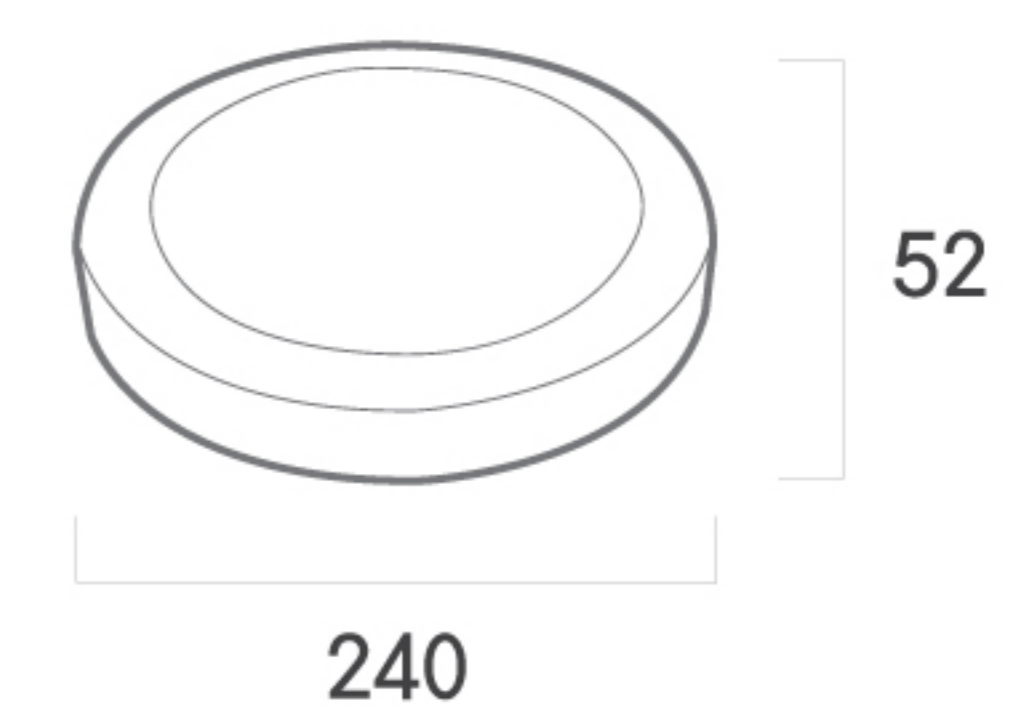

LED 유백원형직부등

LGT-KH15WJ

소비전력	15W
사이즈	240 X 240 X 52
색온도	5700K / 4000K / 3000K

LED 유백원형 비상직부등

LGT-KH15WJE

소비전력	15W (비상시 5W)
사이즈	240 X 240 X 52
색온도	5700K

PRODUCT

LED DOWNLIGHT