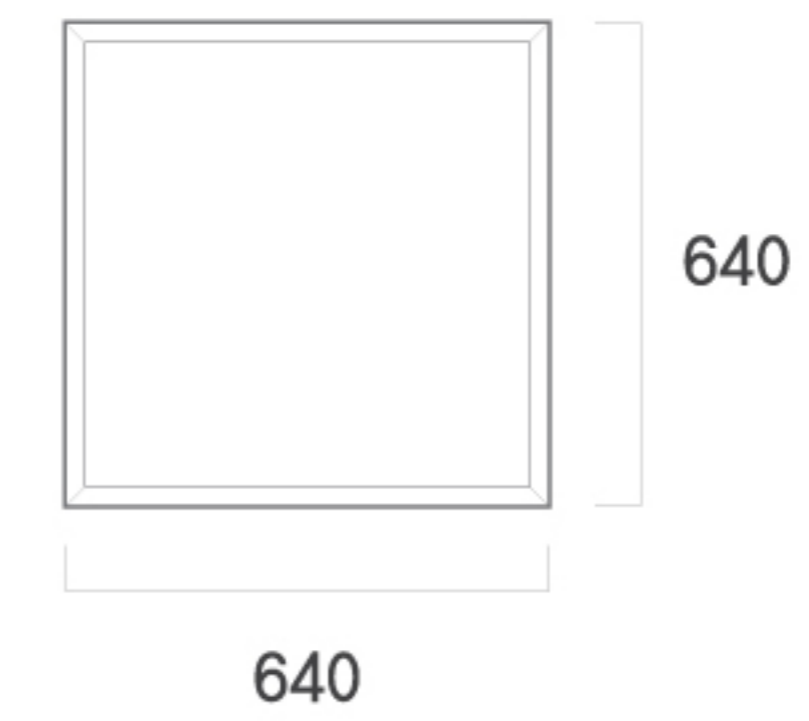

LED 심플엣지조명(1290*200)
DNER-0433

소비전력	40W
사이즈	1290 X 200 X 22
색온도	5700K

LED 심플엣지조명(640*640)

DNER-0434 / DNER-0435

소비전력 50W

사이즈 640 X 640 X 22

색온도 5700K

LED 심플엣지조명(640*320)