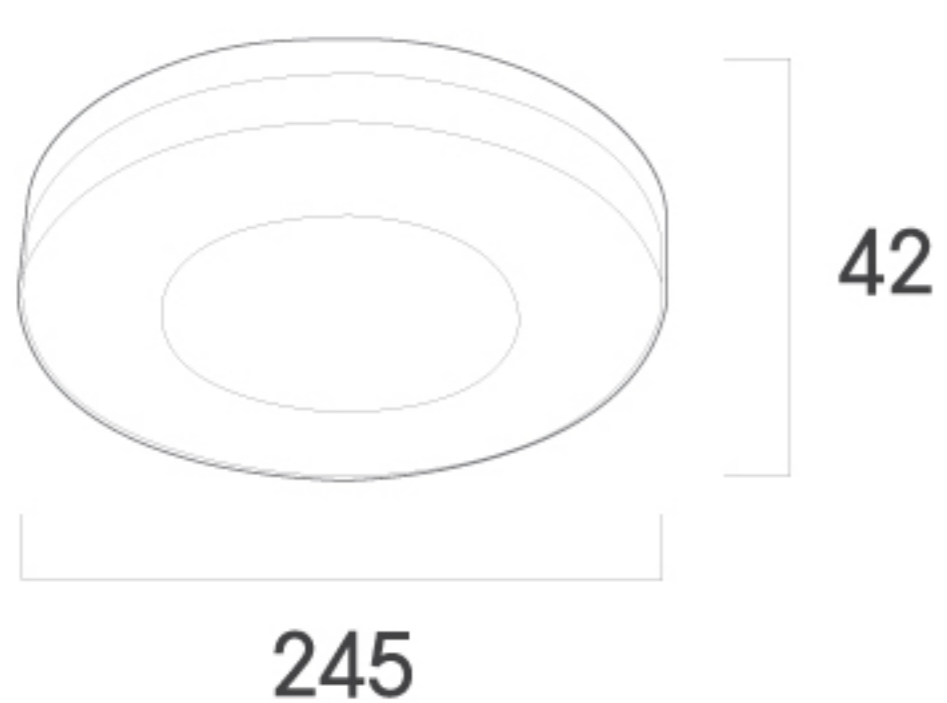

LED 스마트 센서등
LGT-F1536WSA

소비전력	15W
사이즈	Ø235 X H50
색온도	5700K / 4000K / 3000K

LED 스마트 직부등
LGT-F1536A

소비전력	15W
사이즈	Ø235 X H50
색온도	5700K / 4000K / 3000K

LED 프리미엄 센서등
LGT-KH159S / LGT-KH15PSG

소비전력	15W
사이즈	245 X 245 X 42
색온도	5700K / 4000K / 3000K