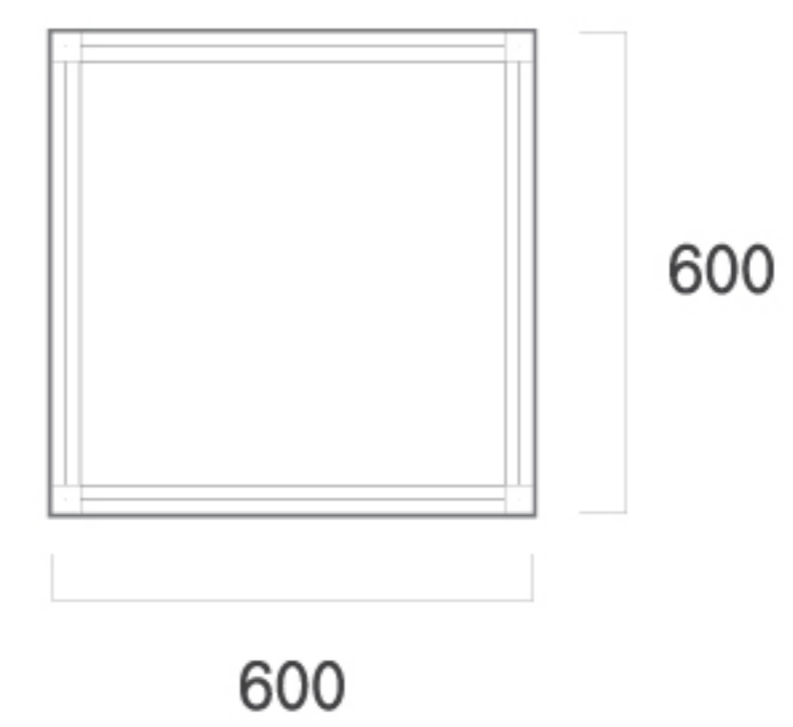

소비전력 50W

사이즈 600 X 600

색온도 5700K