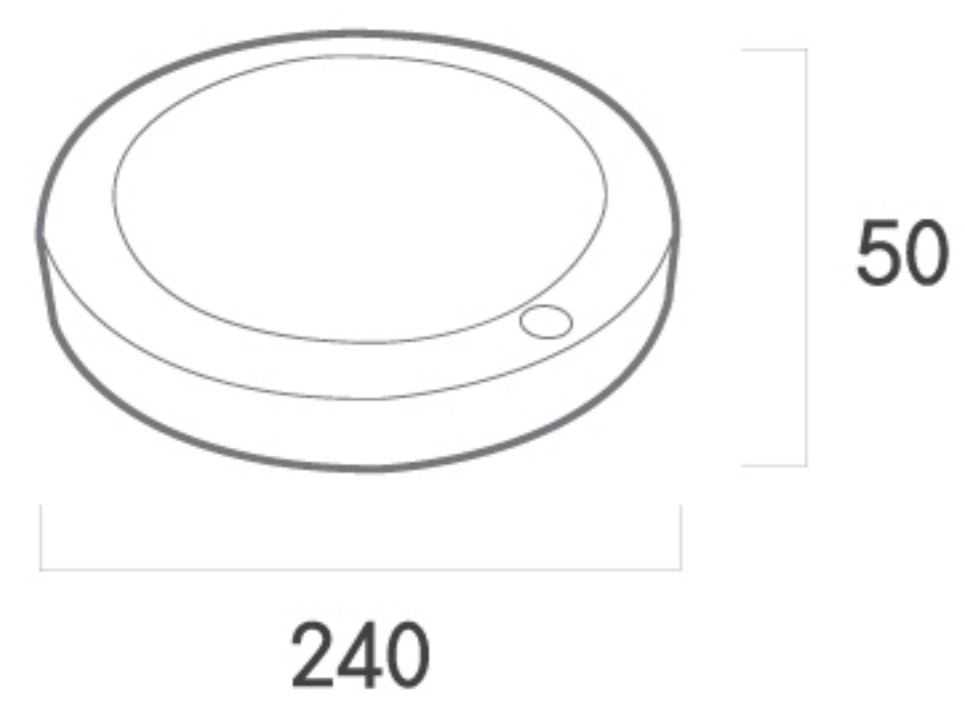

LED 원형센서

LGT-F153FSB

소비전력	15W
사이즈	Ø240 X H50
색온도	5700K / 4000K / 3000K