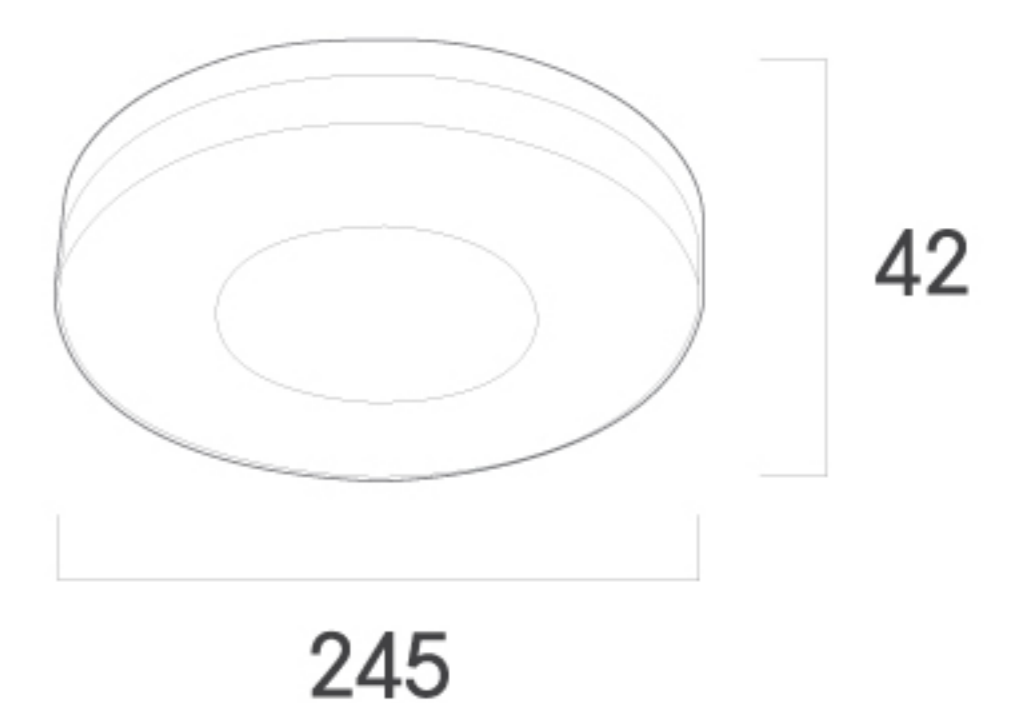

LED 프리미엄 비상센서등
LGT-1544PSB

소비전력	15W (비상시 5W)
사이즈	245 X 245 X 42
색온도	5700K / 4000K / 3000K

LED 프리미엄 직부등
LGT-1544PFA

소비전력	15W
사이즈	245 X 245 X 42
색온도	5700K / 4000K / 3000K

LED 프리미엄 비상직부등
LGT-1544PFA

소비전력	15W (비상시 5W)
사이즈	245 X 245 X 42
색온도	5700K / 4000K / 3000K